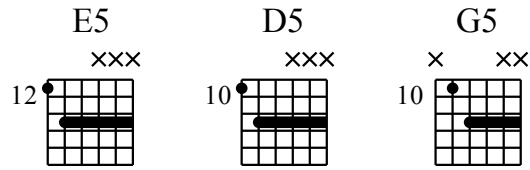

Paranoid

Black Sabbath

Moderate ♩ = 92

E5 E5

1

P.M. -----

T
A
B

.	.
14 14 14 14 14 14 14 14	14 14 14 14 14 14 14 14
14 14 14 14 14 14 14 14	14 14 14 14 14 14 14 14
12 12 12 12 12 12 12 12	12 12 12 12 12 12 12 12